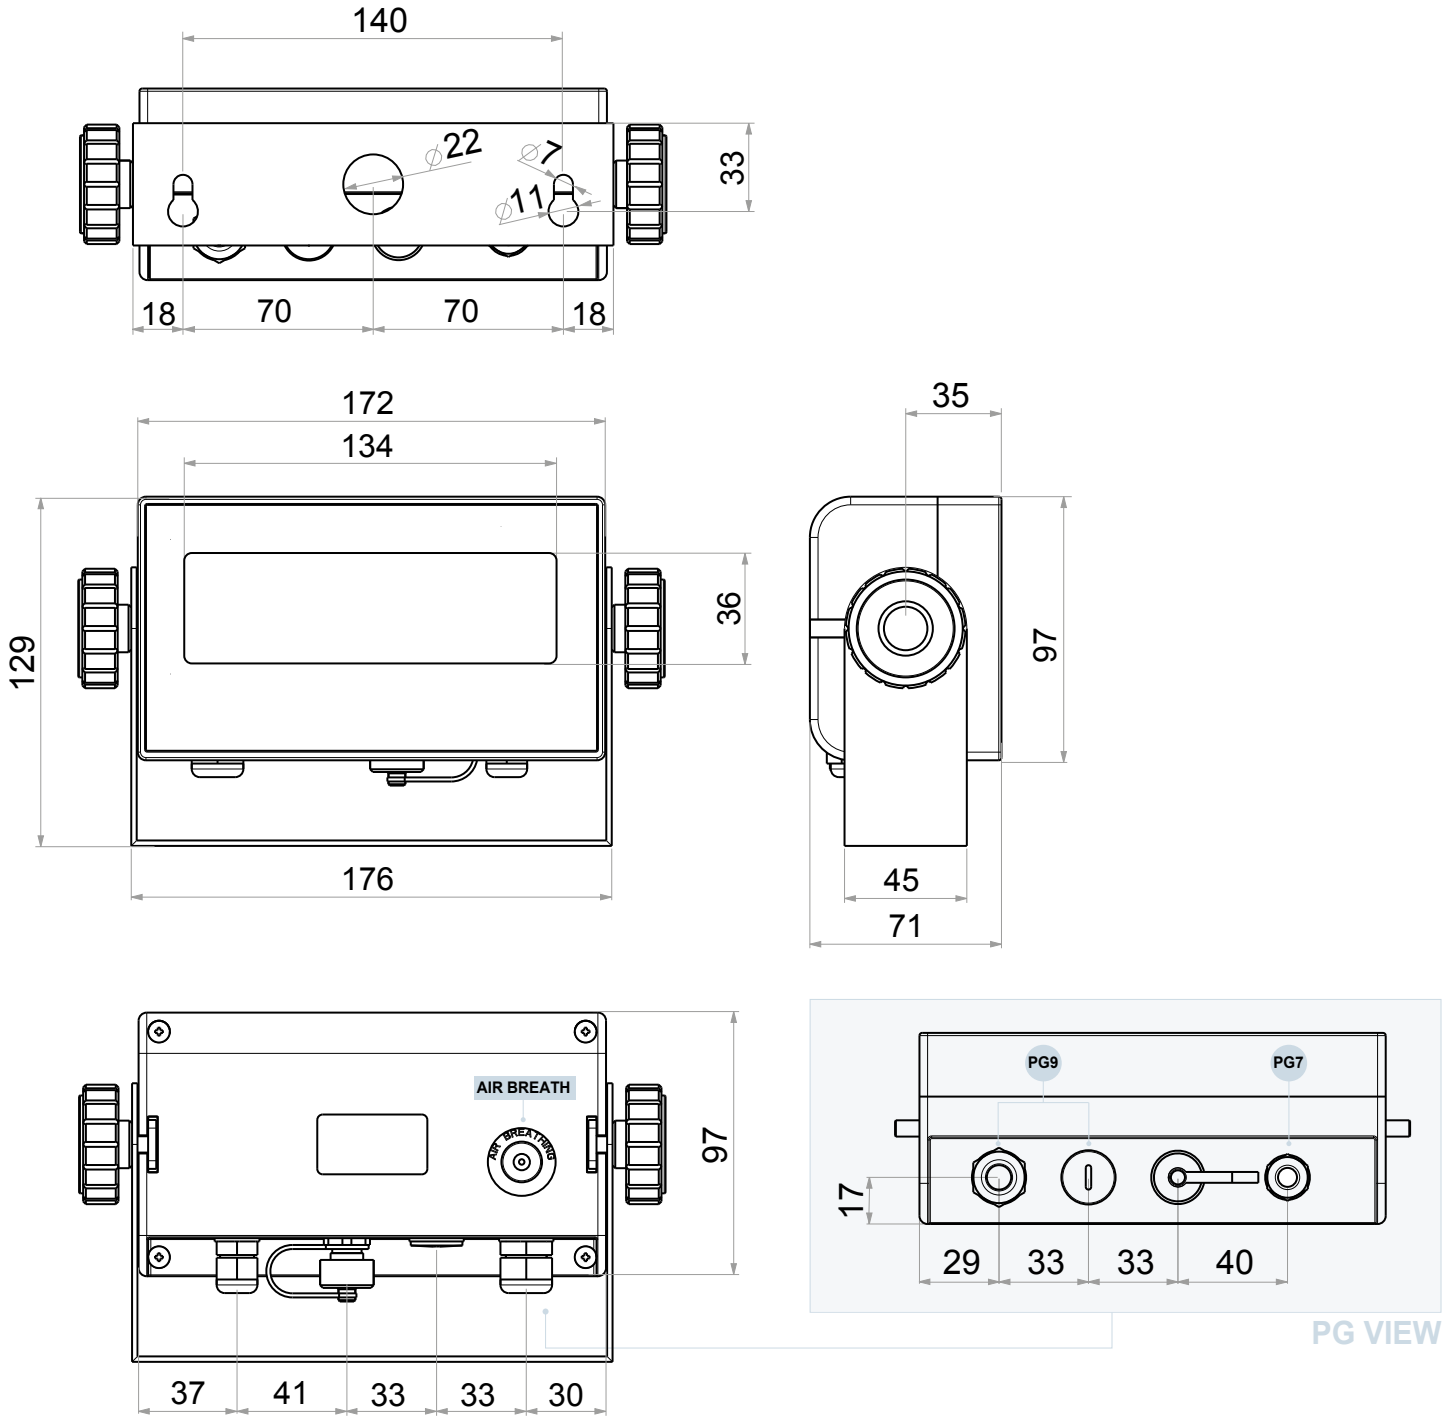

DFWLB

Cable gland	Min. cable ϕ (mm)	Max. cable ϕ (mm)	Fastening torque (Nm)
PG7 - plastic	2,5	6,5	1,5
PG9 - plastic	3,5	8	2

dimensions in mm